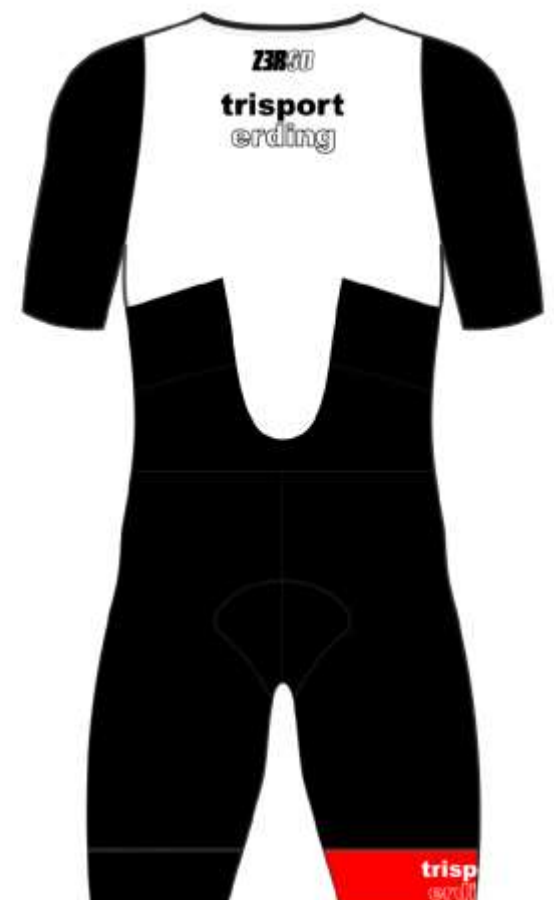

Vereinskleidung Erwachsene

Design 1: rot/schwarz

Design 2: schwarz/weiß

Vereinskleidung Erwachsene

Design 3: rot mit mehr pink

Design 4: rot mit weniger pink